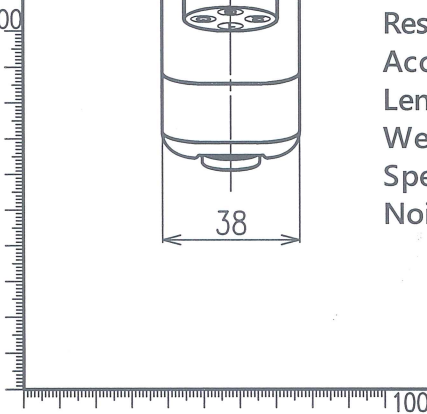

MODEL : PTS-50EX

Torque Range : 20 - 50Nm
 Resolution : 0.1 Nm
 Accuracy : 5%
 Length : 257.0 mm
 Weight : 2.5 kg
 Speed : 300 rpm
 Noise : 78dB(A)

100

100

1/2	0		PTS-50EX	2017.11.28
Scale	改訂			

Rc1/4

排気 (Exhaust)