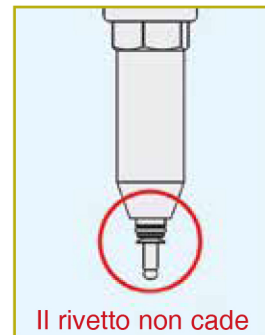

RIVETTATRICI A BATTERIA

R2B1

- Rivettatrici a batteria
- Corpo utensile compatto e leggero
- Design ergonomico e alta velocità di processo

R2B1

Modello	Peso Kg	Tipo di rivetto mm	Diametro nasello mm	Corsa mm	Dimensioni LxWXH mm	Tensione V	Accessori in dotazione
R2B1	1,7	tutti i tipi 2,4/3,2/4,0/4,8	21	25	307x76x261	18	1x BPL1820 + 1x BC037