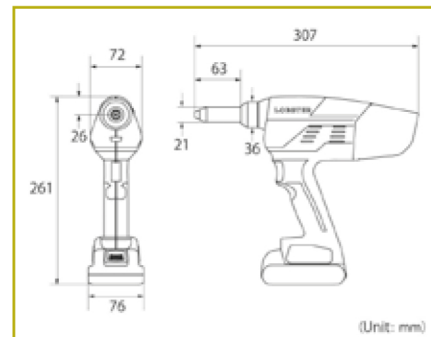

RIVETTATRICI A BATTERIA

R2B1

- Rivettatrici a batteria
- Corpo utensile compatto e leggero
- Design ergonomico e alta velocità di processo

R2B1

Modello	Peso Kg	Tipo di rivetto mm	Diametro nasello mm	Corsa mm	Dimensioni LxWXH mm	Tensione V	Accessori in dotazione
R2B1	1,7	tutti i tipi 2,4/3,2/4,0/4,8	21	25	307x76x261	18	1x BPL1820 + 1x BC037

Accessori

Modello	Tipo	Tensione V	Capacità Ah	Tempo di carica min
BPL-1820	Li-ion	18	2,0	50
BPL-1840	Li-ion	18	4,0	90

Modello caricabatteria	Alimentazione V AC
BC037	100-240